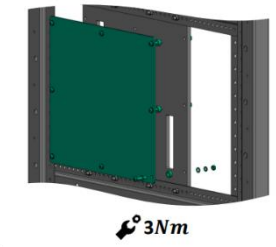

התקנת מבודד מדורג לכניסת כבלים

מרחק התקנת מבודד מדורג בארונות T4P-M

ITEM NO.	PART NUMBER	DESCRIPTION
1	SCPHZ-6.2.25F	SLOTTED SCREW 1/4 + WASHER

* מרחק בין הפזות D=100 לכלל המבודדים למאת במפסקים T516 שבהם המרחק הוא D=80

ABB

דגם מפסק	זרם מפסק	צורת התקנה	A(mm)
E4.2	3200A	נשלף	225
	3200A	קבוע	275
E2.2	2500/2000A	נשלף	225
	2500/2000A	קבוע	150
E1.2	1600/800A	נשלף	137.5
	1600/800A	קבוע	
	1600/800A	על פלטה	
T7/XT7	1600/800A	קבוע על פלטה	137.5
T6/XT6	800A		
T6/XT6	630A	קבוע על פלטה	137.5
T5/XT5	630/400A		

Schneider Electric

דגם מפסק	זרם מפסק	צורת התקנה	A (mm)
NW (MTZ2)	3200 A	נשלף	137.5
	3200 A	קבוע	
	2500 A	נשלף	
	2500 A	קבוע	
	1600/2000 A	נשלף	
	1600/2000 A	קבוע	
NT (MTZ1)	1600 A	נשלף	137.5
	1600 A	קבוע	
	1250 A	נשלף	
	1250 A	קבוע	
NS	1000 A	על פלטה	137.5
	1000 A		
	630/800 A		

מרחק התקנת מבודד מדורג בארונות T4P IP

דגם מפסק	זרם מפסק	צורת התקנה	A(mm)
E2.2	2000A	נשלף	312.5
	2000A	קבוע	237.5
E1.2	1600/1250/1000A	נשלף	187.5
	1600/1250/1000A	קבוע	
	1600/1250/1000A	על פלטה	137.5
XT7/T7	1600/1250/1000/800A	קבוע על פלטה	137.5
XT6/T6	1000/800/630A		
XT5/T5	630/400A	קבוע על פלטה	137.5