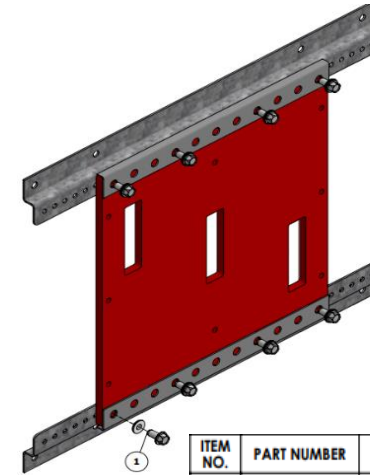

התקנת מבודד מדורג לכניסת כבלים

מרחק התקנת מבודד מדורג בארונות T4P-M

ITEM NO.	PART NUMBER	DESCRIPTION
1	SCPHZ-6.2.25F	SLOTTED SCREW 1/4 + WASHER

* מרחק בין הפזות D=100 לכלל המבודדים למאת במפסקים T516 שבהם המרחק הוא D=80

ABB

דגם מפסק	זרם מפסק	צורת התקנה	A(mm)
E4.2	3200A	נשלף	225
	3200A	קבוע	275
E2.2	2500/2000A	נשלף	225
	2500/2000A	קבוע	150
E1.2	1600/800A	נשלף	137.5
	1600/800A	קבוע	
	1600/800A	על פלטה	
T7/XT7	1600/800A	קבוע על פלטה	137.5
T6/XT6	800A		
T6/XT6	630A	קבוע על פלטה	137.5
T5/XT5	630/400A		

Schneider Electric

דגם מפסק	זרם מפסק	צורת התקנה	A (mm)
NW (MTZ2)	3200 A	נשלף	137.5
	3200 A	קבוע	
	2500 A	נשלף	
	2500 A	קבוע	
	1600/2000 A	נשלף	
	1600/2000 A	קבוע	
NT (MTZ1)	1600 A	נשלף	137.5
	1600 A	קבוע	
	1250 A	נשלף	
	1250 A	קבוע	
NS	1000 A	על פלטה	137.5
	1000 A		
	630/800 A		