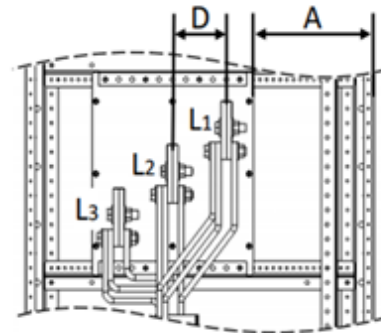

התקנת מבודד מדורג לכניסת כבלים

מרחק התקנת מבודד מדורג בארונות T4P-M

ITEM NO.	PART NUMBER	DESCRIPTION
1	SCPHZ-6.2.25F	SLOTTED SCREW 1/4 + WASHER

* מרחק בין הפזות D=100 לכלל המבודדים למאת במפסקים T516 שבהם המרחק הוא D=80

ABB

דגם מפסק	זרם מפסק	צורת התקנה	A(mm)
E4.2	3200A	נשלף	225
	3200A	קבוע	275
E2.2	2500/2000A	נשלף	225
	2500/2000A	קבוע	150
E1.2	1600/800A	נשלף	137.5
	1600/800A	קבוע	
	1600/800A	על פלטה	
T7/XT7	1600/800A	קבוע על פלטה	137.5
T6/XT6	800A		
T6/XT6	630A	קבוע על פלטה	137.5
T5/XT5	630/400A		

Schneider Electric

דגם מפסק	זרם מפסק	צורת התקנה	A (mm)
NW (MTZ2)	3200 A	נשלף	137.5
	3200 A	קבוע	
	2500 A	נשלף	
	2500 A	קבוע	
	1600/2000 A	נשלף	
	1600/2000 A	קבוע	
NT (MTZ1)	1600 A	נשלף	137.5
	1600 A	קבוע	
	1250 A	נשלף	
	1250 A	קבוע	
NS	1000 A	על פלטה	137.5
	1000 A		
	630/800 A		

מרחק התקנת מבודד מדורג בארונות T4P IP

דגם מפסק	זרם מפסק	צורת התקנה	A(mm)
E2.2	2000A	נשלף	312.5
	2000A	קבוע	237.5
E1.2	1600/1250/1000A	נשלף	187.5
	1600/1250/1000A	קבוע	
	1600/1250/1000A	על פלטה	137.5
XT7/T7	1600/1250/1000/800A	קבוע על פלטה	137.5
XT6/T6	1000/800/630A		
XT5/T5	630/400A	קבוע על פלטה	137.5