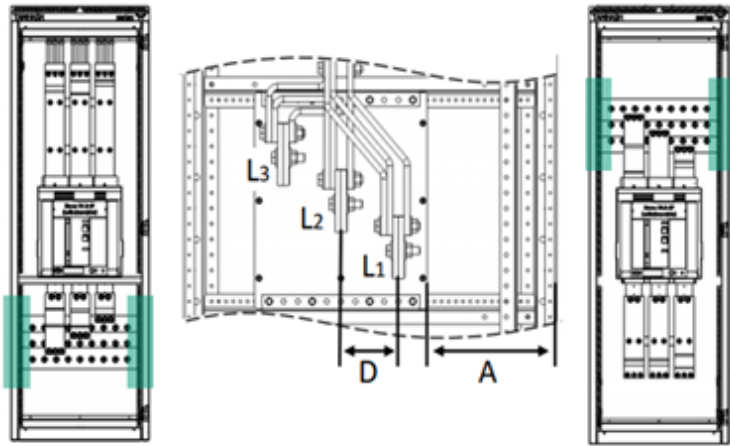

התקנת מבודד מדורג לכניסת כבלים

מרחק התקנת מבודד מדורג בארונות T4P-M

ITEM NO.	PART NUMBER	DESCRIPTION
1	SCPHZ-6.2.25F	SLOTTED SCREW 1/4 + WASHER

* מרחק בין הפזות D=100 לכלל המבודדים למאת במפסקים T516 שבהם המרחק הוא D=80

ABB

דגם מפסק	זרם מפסק	צורת התקנה	A(mm)
E4.2	3200A	נשלף	225
	3200A	קבוע	275
E2.2	2500/2000A	נשלף	225
	2500/2000A	קבוע	150
E1.2	1600/800A	נשלף	137.5
	1600/800A	קבוע	
	1600/800A	על פלטה	
T7/XT7	1600/800A	קבוע על פלטה	137.5
T6/XT6	800A		
T6/XT6	630A	קבוע על פלטה	137.5
T5/XT5	630/400A		

Schneider Electric

דגם מפסק	זרם מפסק	צורת התקנה	A (mm)
NW (MTZ2)	3200 A	נשלף	137.5
	3200 A	קבוע	
	2500 A	נשלף	
	2500 A	קבוע	
	1600/2000 A	נשלף	
	1600/2000 A	קבוע	
NT (MTZ1)	1600 A	נשלף	137.5
	1600 A	קבוע	
	1250 A	נשלף	
	1250 A	קבוע	
NS	1000 A	על פלטה	137.5
	1000 A		
	630/800 A		

מרחק התקנת מבודד מדורג בארונות T4P IP

דגם מפסק	זרם מפסק	צורת התקנה	A(mm)
E2.2	2000A	נשלף	312.5
	2000A	קבוע	237.5
E1.2	1600/1250/1000A	נשלף	187.5
	1600/1250/1000A	קבוע	
	1600/1250/1000A	על פלטה	137.5
XT7/T7	1600/1250/1000/800A	קבוע על פלטה	137.5
XT6/T6	1000/800/630A		
XT5/T5	630/400A	קבוע על פלטה	137.5