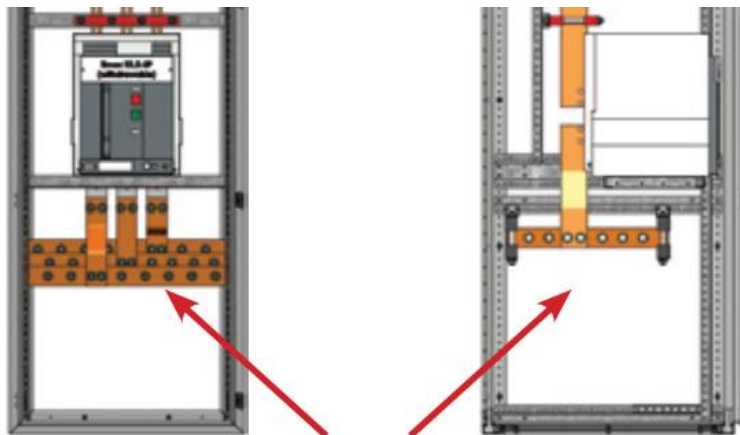

כמות נקובים לכניסת כבלים בהתאם לרוחב ועומק התא

ABB

דגם מפסק	זרם מפסק	גודל תא		מס' ניקובים	
		רוחב	עומק	רוחב (מדורג)	עומק (VR)
E4.2	4000A	900	1000	לא קיים	חיבור מלמטה 7
	לא קיים			חיבור מלמעלה 9	
	3200A	700/800	650/800	9	לא קיים
E2.2	2500A	700/800	650/800	9	7
	2000A	600/700	650/800	5\6	5
E1.2 /T7/ XT7	1600A	500/600	500/650/800	7	5
	1250A	500/600	500/650/800	5\6	4
	1000/800A	500/600	500/650/800	4\6	3
T6/XT6	800/630A	400/500	500/650/800	4	לא קיים
T5/XT5	630/400A	400/500	500/650/800	4	לא קיים

Schneider Electric

דגם מפסק	זרם מפסק	גודל תא		מס' ניקובים	
		רוחב	עומק	רוחב (מדורג)	עומק (VR)
NW (MTZ2)	4000A	800	650+400	לא קיים	13
			800+400	לא קיים	
	3200A	700/800	650/800	9\10	לא קיים
	2500A	700/800	650/800	9\10	לא קיים
	1600/2000A	600/700/800	650/800	7\8\9	6
NT (MTZ1)	1600A	500/600	500/650/800	6\7	לא קיים
	1250A	500/600	500/650/800	4\6	לא קיים
	1000A	500/600	500/650/800	4\5	לא קיים
NS	1250/1600A	500/600	500/650/800	6\7	לא קיים
	1000A	500/600	500/650/800	4\5	לא קיים
	630/800A	500/600	500/650/800	4\6	לא קיים

* מרחק בין הפזות D=100 לכלל המבודדים למאת במפסקים T5\6 שבהם המרחק הוא D=80

* ניתן להזמין חירור מיוחד בהתאם לגודל החיבור הרצוי (M16)

מדורג VR